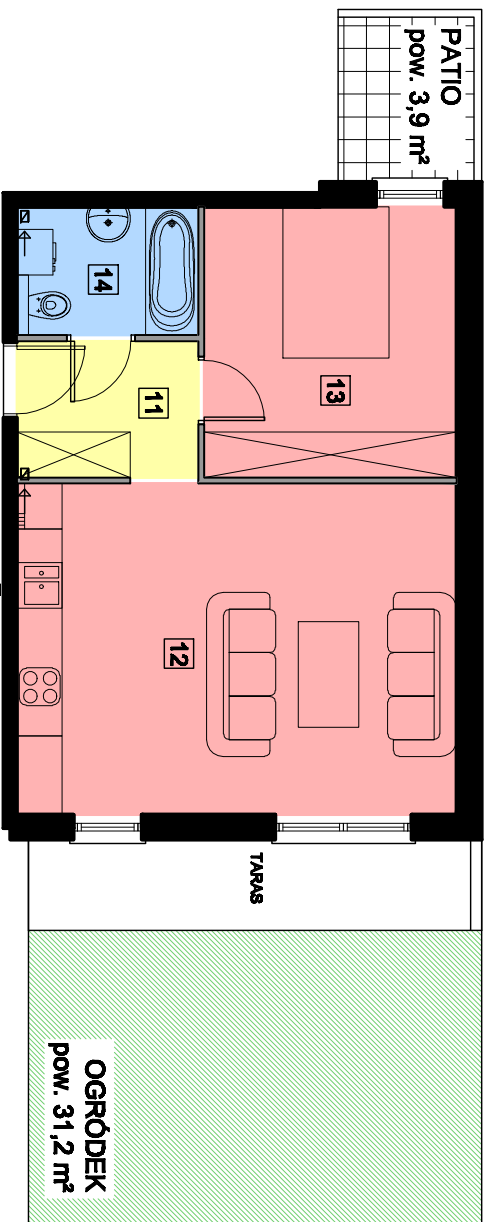

M1

LOKAL M1: 45,92m²

| Zestawienie powierzchni | | |
|-------------------------|---------------|----------------------------|
| Numer | Nazwa | Powierzchnia |
| 11 | PRZEDPOKÓJ | 4,32 m ² |
| 12 | POKÓJ DZIENNY | 25,56 m ² |
| 13 | POKÓJ | 11,98 m ² |
| 14 | ŁAZIENKA | 4,08 m ² |
| | | 45,92 m² |