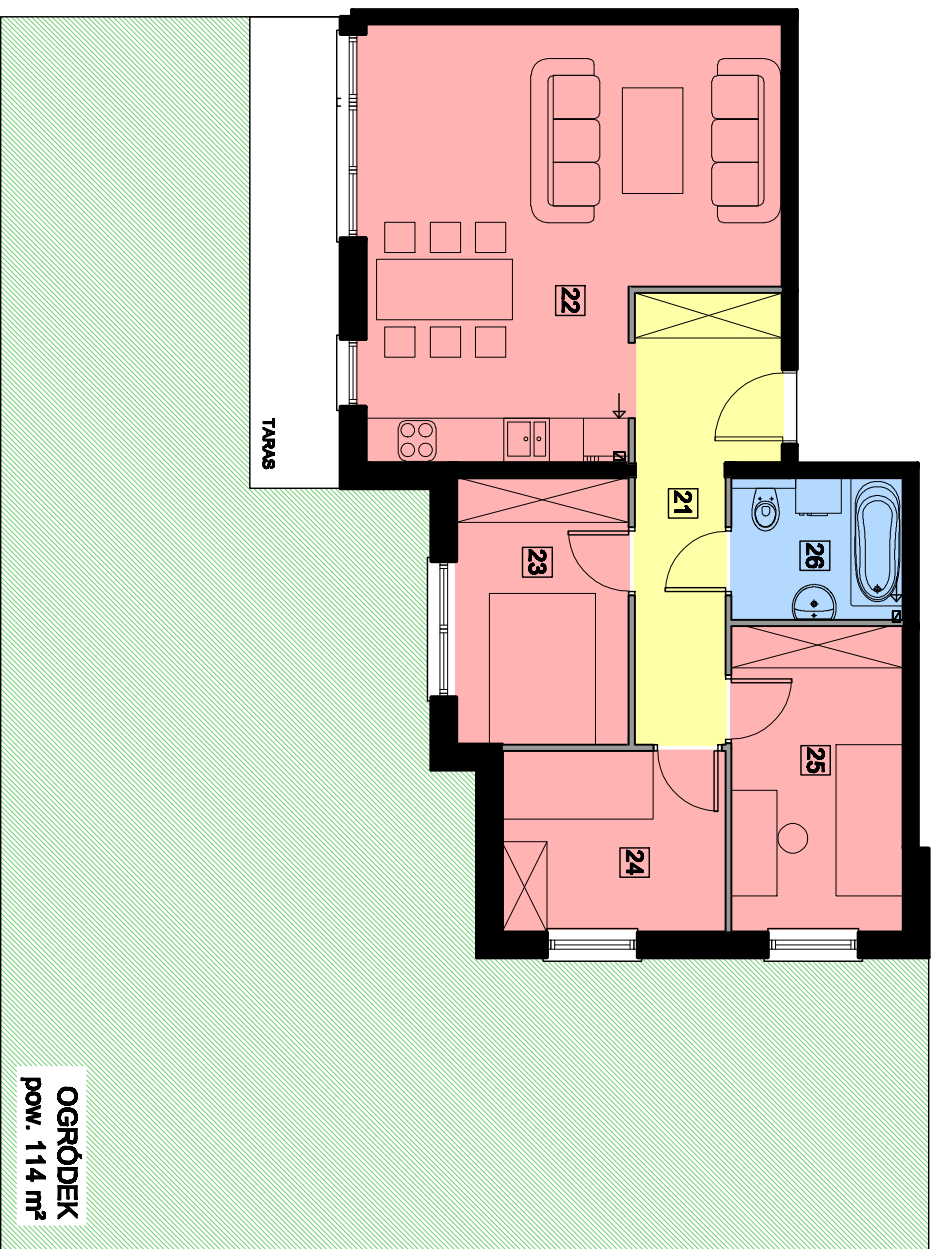

M2

OGRÓDEK
pow. 114 m²

LOKAL M2: 64,96m²

Zestawienie powierzchni		
Numer	Nazwa	Powierzchnia
21	PRZEDPOKÓJ	8,89 m ²
22	POKÓJ DZIENNY	27,35 m ²
23	POKÓJ	8,07 m ²
24	POKÓJ	7,10 m ²
25	POKÓJ	9,35 m ²
26	ŁAZIENKA	4,20 m ²
		64,96 m²