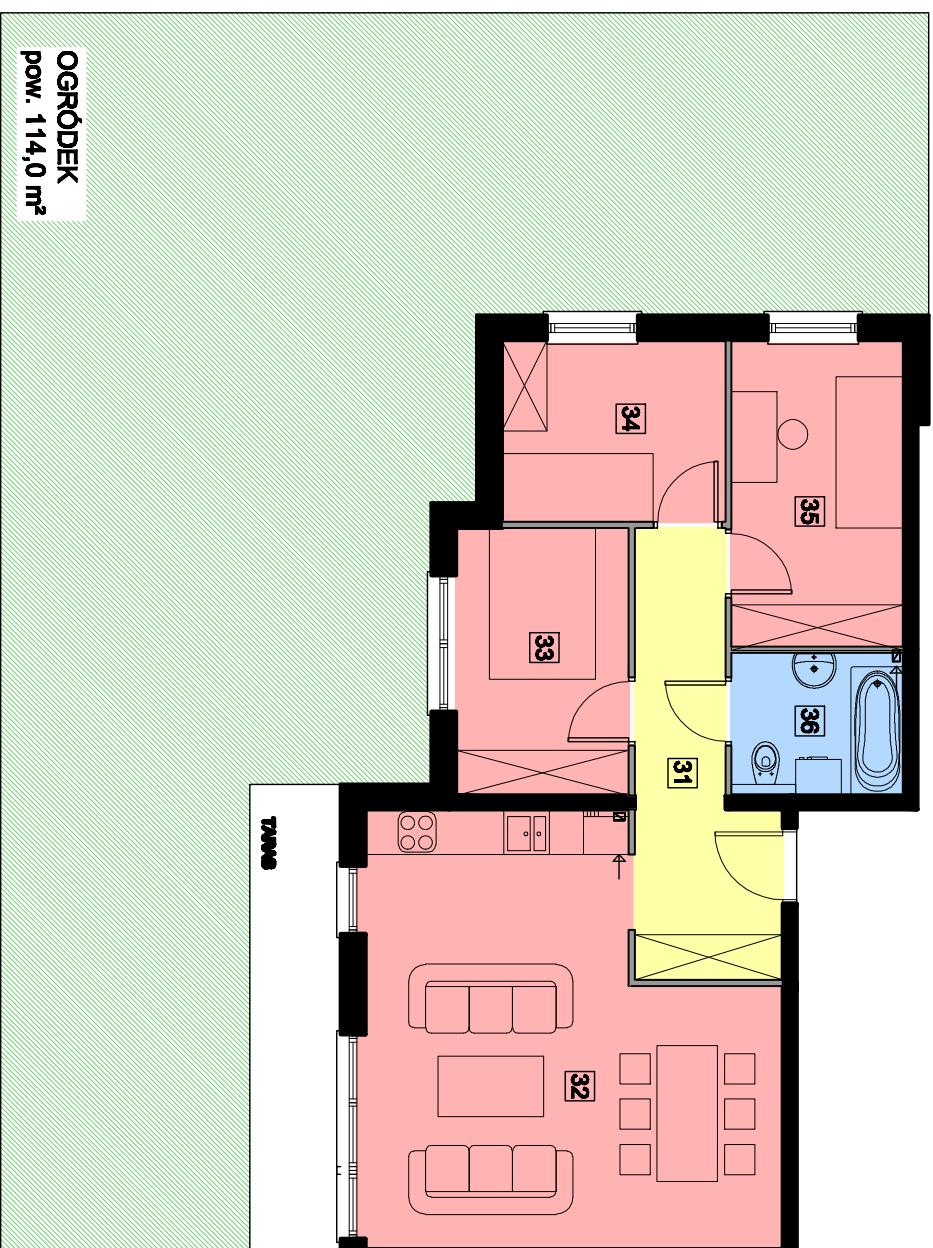

LOKAL M3: 64,96m²

Zestawienie powierzchni		
Numer	Nazwa	Powierzchnia
31	PRZEDPOKÓJ	8,89 m ²
32	POKÓJ DZIENNY	27,35 m ²
33	POKÓJ	8,07 m ²
34	POKÓJ	7,10 m ²
35	POKÓJ	9,35 m ²
36	ŁAZIENKA	4,20 m ²
		64,96 m²

M3

OGRÓDEK
pow. 114,0 m²