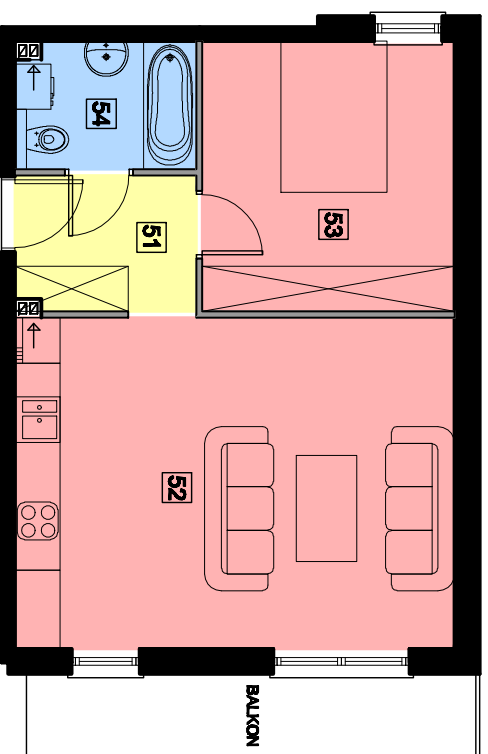

M5

LOKAL M5: 45,77m²

Zestawienie powierzchni		
Numer	Nazwa	Powierzchnia
51	PRZEDPOKÓJ	4,28 m ²
52	POKÓJ DZIENNY	23,56 m ²
53	POKÓJ	11,98 m ²
54	ŁAZIENKA	3,99 m ²
		45,77 m²