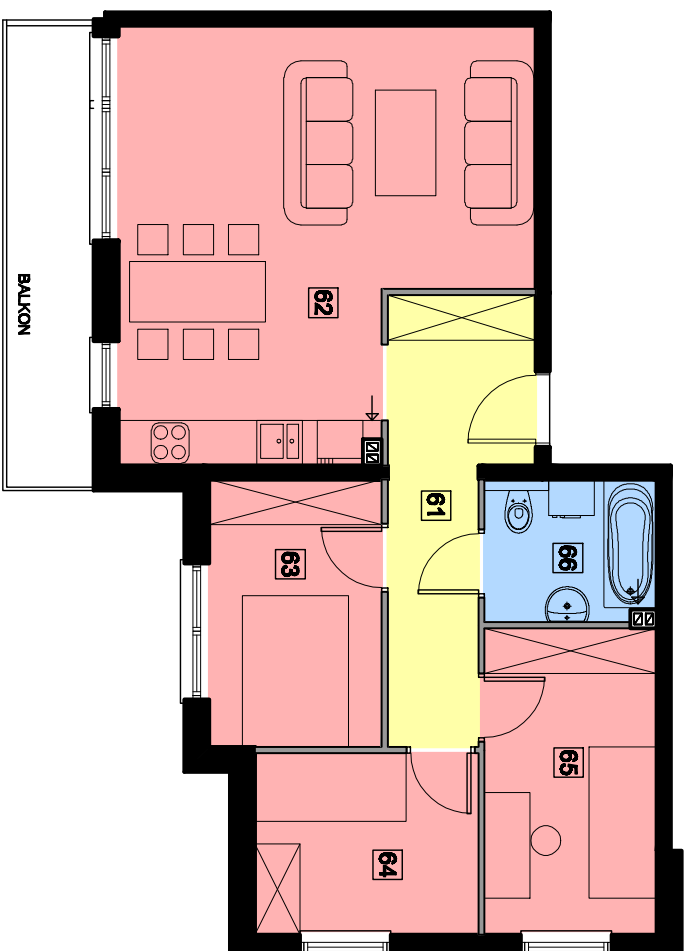

M6

LOKAL M6: 64,82m²

Zestawienie powierzchni		
Numer	Nazwa	Powierzchnia
61	PRZEDPOKÓJ	8,89 m ²
62	POKÓJ DZIENNY	27,27 m ²
63	POKÓJ	8,07 m ²
64	POKÓJ	7,10 m ²
65	POKÓJ	9,23 m ²
66	ŁAZIENKA	4,25 m ²
		64,82 m²